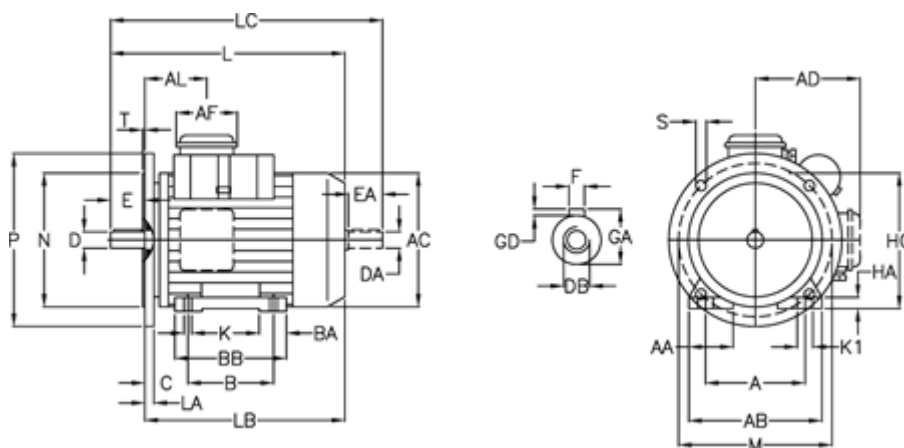

Varenummer: 25055267102
 Beskrivelse: ICME Asynkronmotor M71 B2 0,55KW
 2800 o/m 1x230 V B3/B5 med driftskondensator

Mål

A = 112	BA = 22	EA = 30	K = 7	P = 160
A/F = 70	BB H7 = 109	F = 5	K1 = 17	S = 9.5
AA = 30	C = 45	GA = 16	L = 247	T = 3.5
AB = 144	CA = 86	GD = 5	LA = 10	
AC = 137	D = 14	H = 71	LB = 217	
AD = 107	DA = 14	HA = 12	LC = 281	
AL = 76	DB = M5	HC = 143	M = 130	
B = 90	E = 30	HD = 178	N = 110	